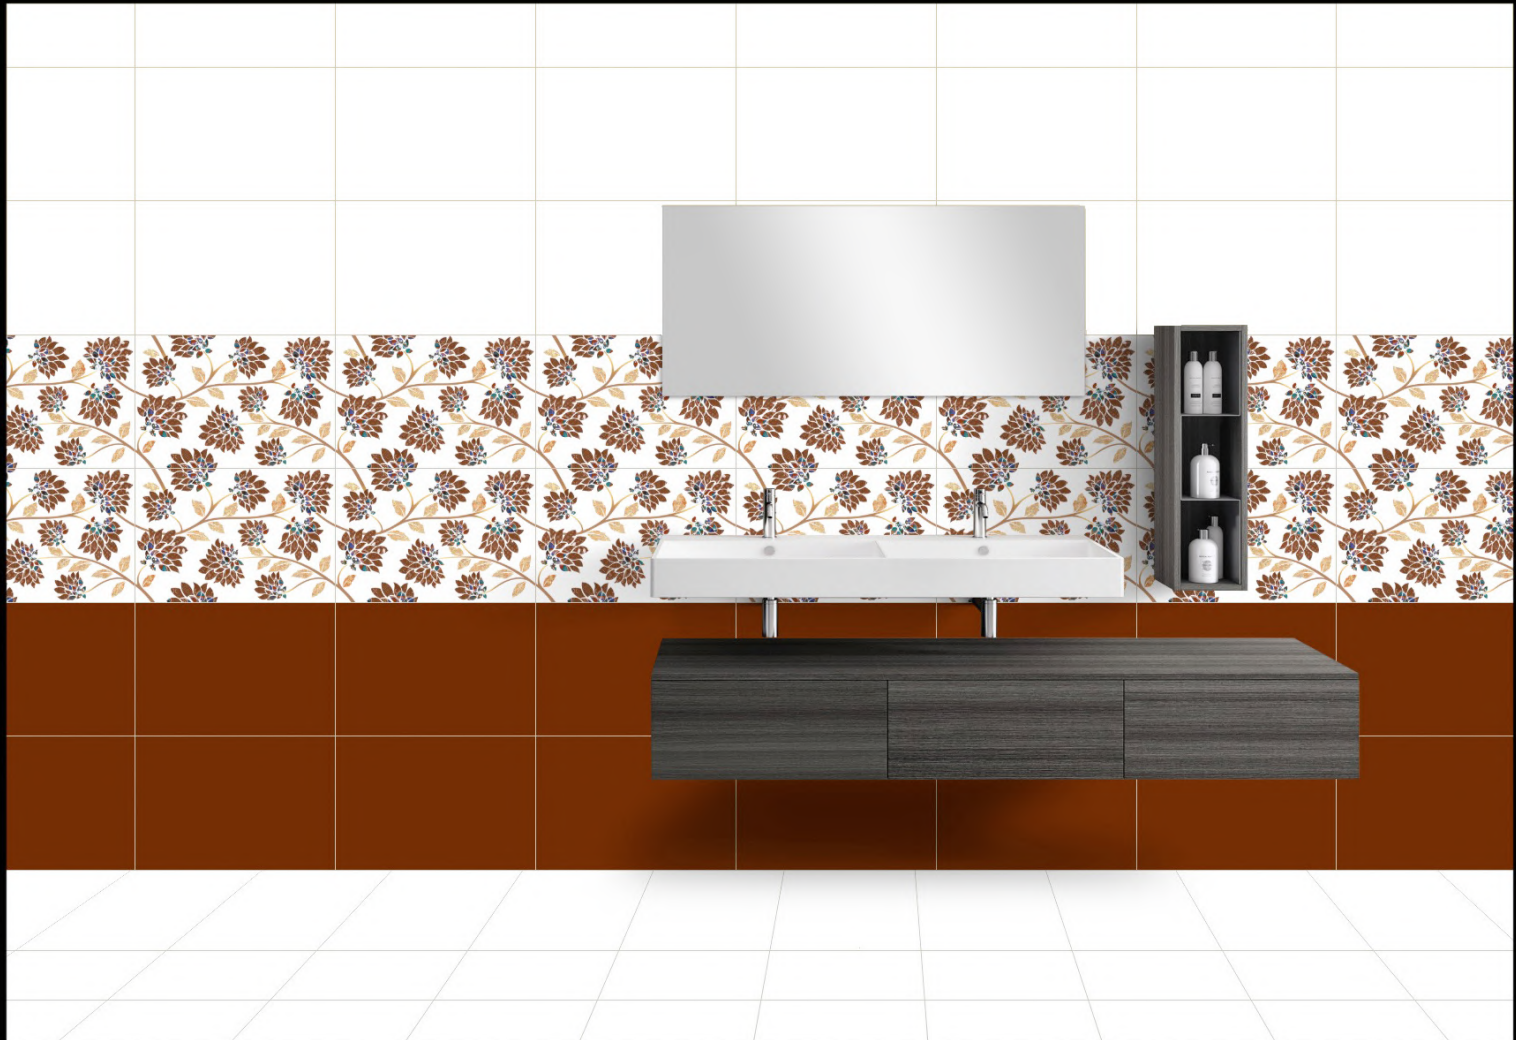

**REVENZA**  
CERAMIC

**300x450**  
WALL COLLECTION

S.WHITE

BROWN HL1

BROWN

WHITE-F

**SPECIAL  
COLOR**

**300x450**  
WALL COLLECTION